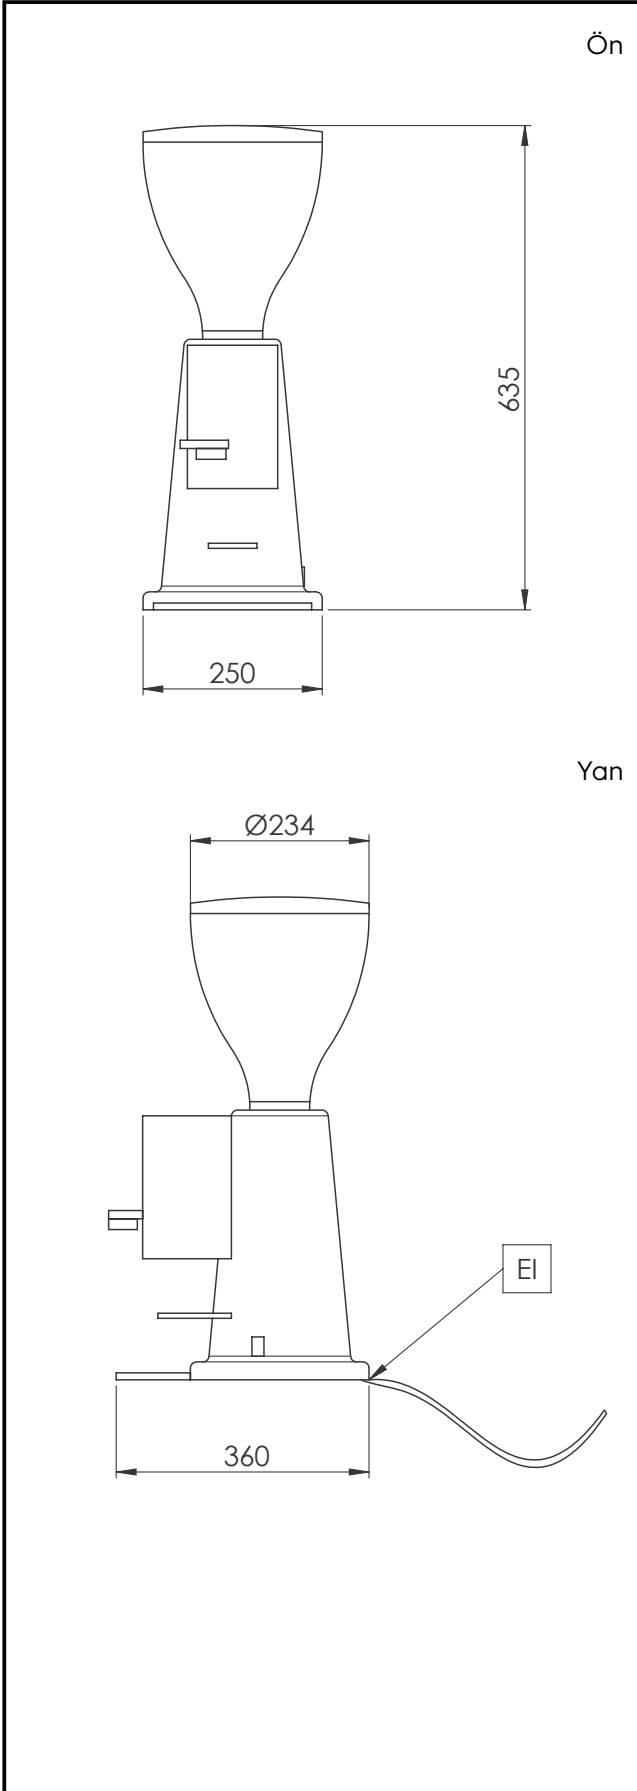

**Kahve Sistemi**  
**Doz Ayarlı Kahve Öğütücü, Düz 75**  
**mm**

SIRA # \_\_\_\_\_

MODEL # \_\_\_\_\_

ADI # \_\_\_\_\_

SIS # \_\_\_\_\_

AIA # \_\_\_\_\_

602544 (GRND700)

Doz Ayarlı Kahve Öğütücü,  
düz, 75 mm

### Ana Özellikler

- Otomatik doldurma dozlayıcı.
- Dozlama bölmesinin otomatik doldurma özelliği sayesinde pratik kullanım, her seferinde hacimsel olarak kontrollü, tutarlı bir porsiyon dağıtır.

Onay: \_\_\_\_\_

**Elektrik:**

Voltaj:	230 V/1N ph/50/60 Hz
Elektrik gücü max:	0.8 kW
Fiş tipi:	CE-SCHUKO

**Temel bilgiler:**

Net ağırlık:	15.5 kg
Ambalajlı ağırlık:	18 kg
Ambalaj yüksekliği:	880 mm
Ambalaj genişliği:	440 mm
Ambalaj derinliği:	510 mm
Ambalajlı hacim:	0.2 m <sup>3</sup>